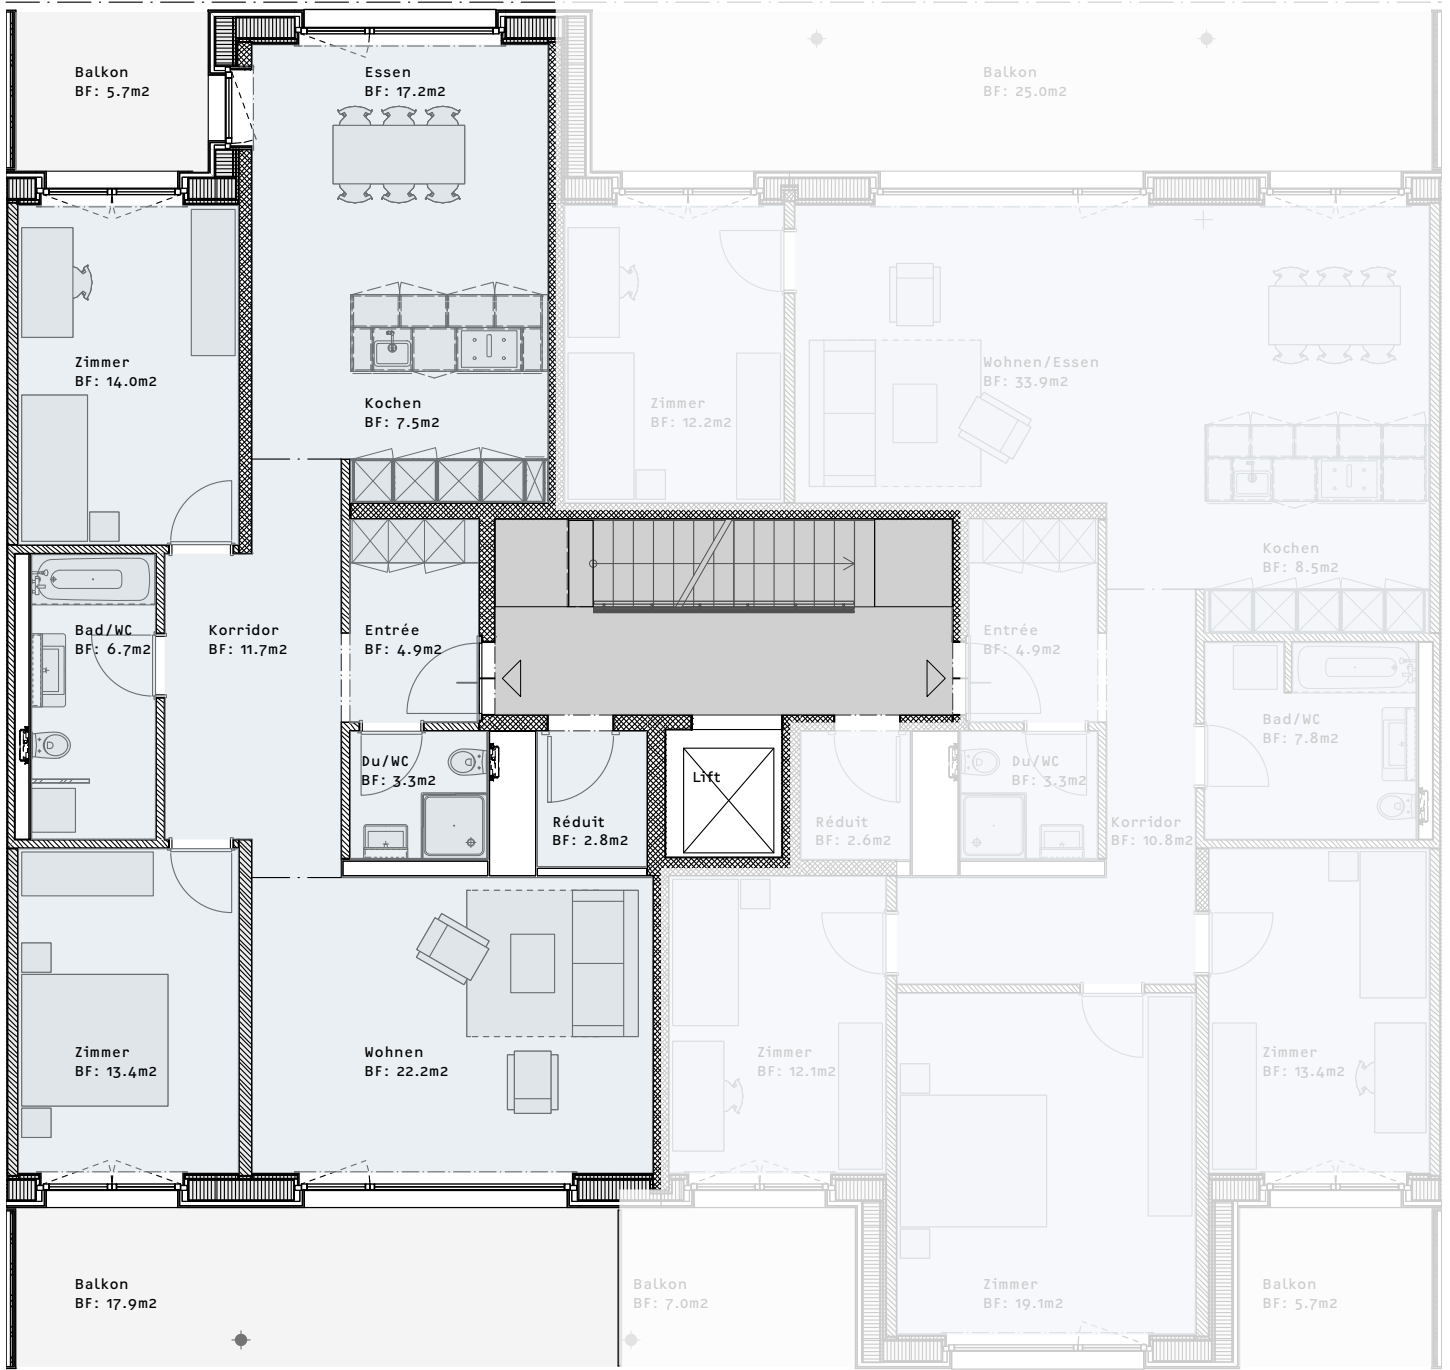

# 3. OBERGESCHOSS HAUS 3B

Plan Stand 13.04.2023 – Anpassungen möglich

**Haus 3B | Wohnung 3B13**

3 ½ Zimmer – NWF 111 m<sup>2</sup>

**Haus 3B | Wohnung 3Br3**

5 ½ Zimmer – NWF 137.5 m<sup>2</sup>

**redinvest**  
raumhaft kompetent